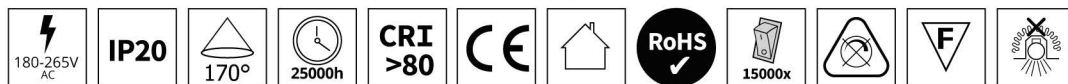

# Technický list produktu

LED panely BPL6; BPL12; BPL18; BPL24

LED PANEL BPL6W

LED PANEL BPL12W

LED PANEL BPL18W

LED PANEL BPL24W

## Rozměry (mm)

	BPL6W	BPL12W	BPL18W	BPL24W
a	120mm	170mm	220mm	300mm
b	35mm	35mm	35mm	35mm

Název produktu	Objednací kód (ID)	Příkon (W)	Barevná teplota (K)	Světelný tok (lm)
BPL6 LED PANEL	102170	6W	3000K <span style="color: yellow;">■</span>	470lm
BPL6 LED PANEL	102171	6W	4000K <span style="color: orange;">■</span>	480lm
BPL6 LED PANEL	102172	6W	6000K <span style="color: lightgrey;">■</span>	520lm
BPL12 LED PANEL	102173	12W	3000K <span style="color: yellow;">■</span>	1050lm
BPL12 LED PANEL	102174	12W	4000K <span style="color: orange;">■</span>	1100lm
BPL12 LED PANEL	102175	12W	6000K <span style="color: lightgrey;">■</span>	1150lm
BPL18 LED PANEL	102176	18W	3000K <span style="color: yellow;">■</span>	1650lm
BPL18 LED PANEL	102177	18W	4000K <span style="color: orange;">■</span>	1750lm
BPL18 LED PANEL	102178	18W	6000K <span style="color: lightgrey;">■</span>	1800lm
BPL24 LED PANEL	102179	24W	3000K <span style="color: yellow;">■</span>	2000lm
BPL24 LED PANEL	102180	24W	4000K <span style="color: orange;">■</span>	2200lm
BPL24 LED PANEL	102181	24W	6000K <span style="color: lightgrey;">■</span>	2300lm

## Parametry svítidla

Vstupní napětí	Externí LED driver 230V
Barva rámečku	Černá
Životnost	25 000h
CRI	>80
Úhel svítu	170°
LED čip	Epistar SMD 2835
Provozní teplota	-15°C až max. 60°C
Krytí	IP20
Stmívatelné	Ne, po výměně zdroje ano
Záruka	24 měsíců